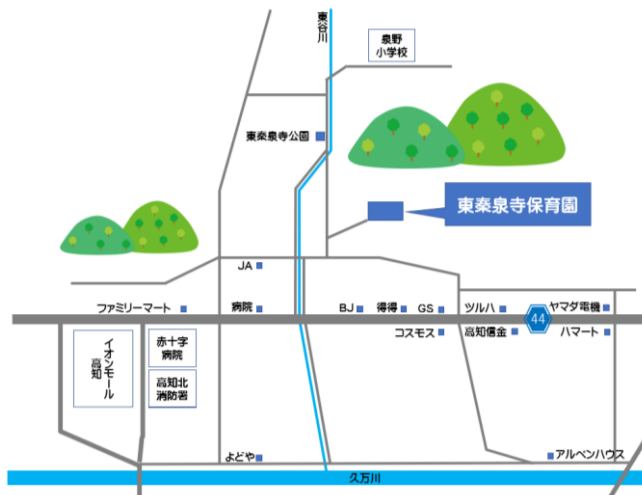

■アクセス

イオンモール高知から車で3分、徒歩7分。職員駐車場あります。（園一部負担）

■選考方法 面接

■選考日時 随時

■選考場所 781-0011 高知市蕨野北町1-2-1 東秦泉寺保育園

■応募書類 履歴書（写真貼付）

■問い合わせ 園見学申込

Tel 088-823-2552

Mail contact@higajin-hoiku.com